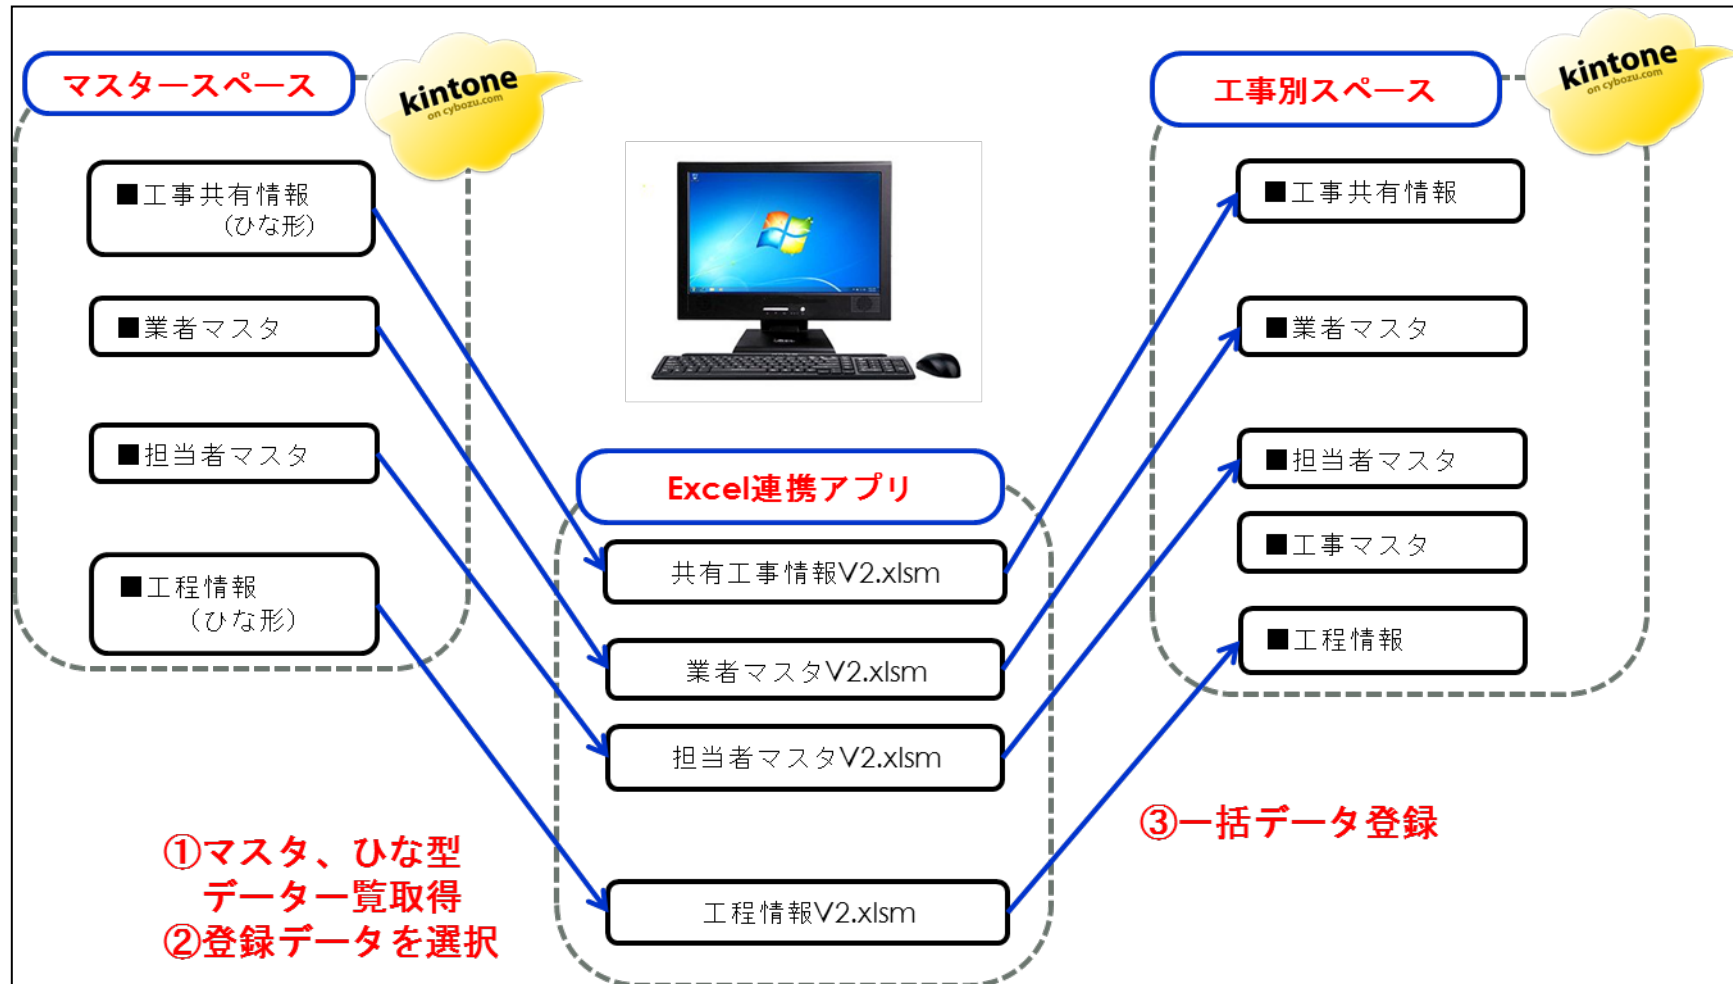

株式会社イー住まい

業者含めた工事全体の品質向上への取り組み

kintone上にイー住まいおよび、業者会会員の関連業者様との情報共有・コミュニケーションの場として「工事品質管理システム」を構築いたしました。

今後は未加入会員の全業者様も含めたシステム利用展開
お客様にご安心していただくために工事品質状況の公開、
お客様とのコミュニケーションの場としても検討しております。

【目的と狙い】

【機能概要図と運用操作の流れ】

【スペース間データ連携機能】

Excel連携アプリは「マスタースペース」から新規「工事別スペース」作成時に Kintone操作でのマスタ登録、及び工事共有情報、工程情報の標準ひな型データを一括登録し 新規にデータ登録の作業負担を軽減するために作成されたものです。

【写真登録機能と操作イメージ】

スマホ操作によりゲストスペースに入り、工程マスタごとに工事写真を登録してゆきます。