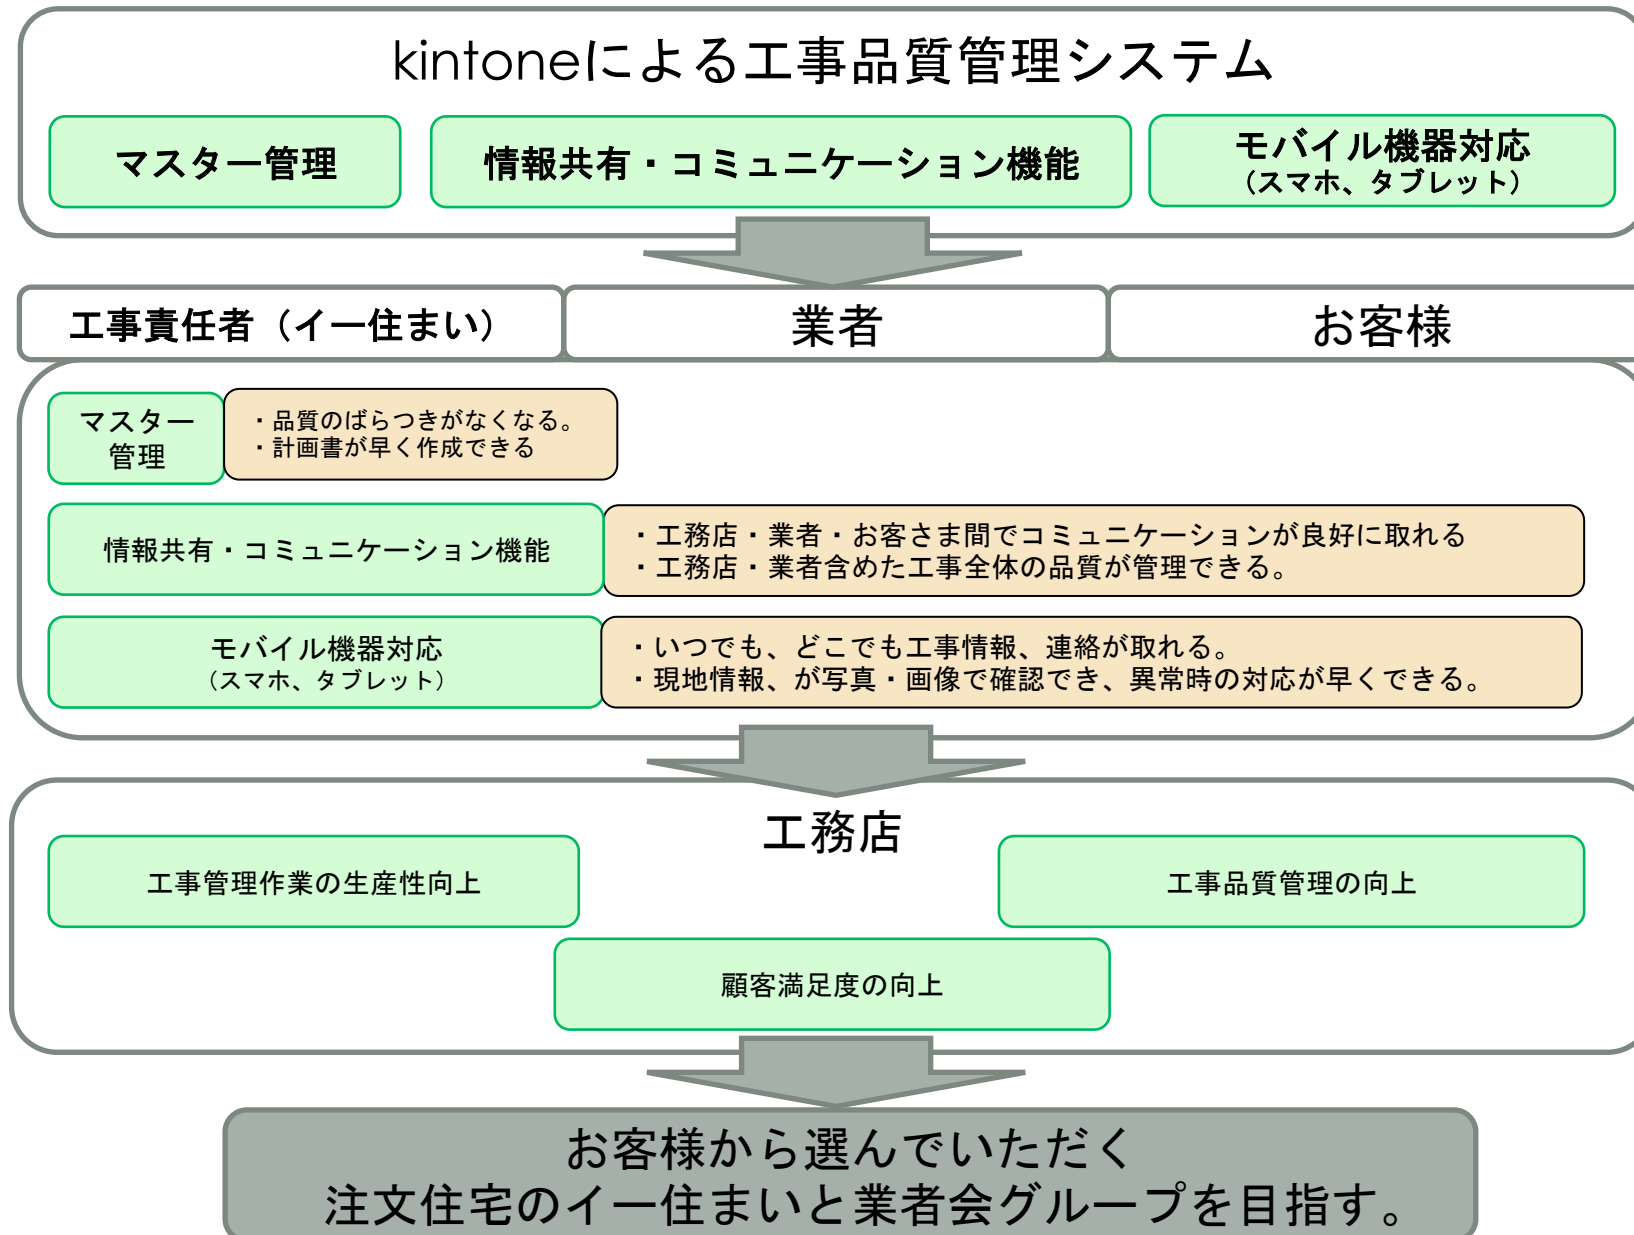

株式会社イー住まい

業者含めた工事全体の品質向上への取り組み

kintone上にイー住まいおよび、業者会会員の関連業者様との情報共有・コミュニケーションの場として「工事品質管理システム」を構築いたしました。

今後は未加入会員の全業者様も含めたシステム利用展開
お客様にご安心していただくために工事品質状況の公開、
お客様とのコミュニケーションの場としても検討しております。

【目的と狙い】

【機能概要図と運用操作の流れ】

【スペース間データ連携機能】

Excel連携アプリは「マスタースペース」から新規「工事別スペース」作成時に Kintone操作でのマスタ登録、及び工事共有情報、工程情報の標準ひな型データを一括登録し 新規にデータ登録の作業負担を軽減するために作成されたものです。

【写真登録機能と操作イメージ】

スマホ操作によりゲストスペースに入り、工程マスタごとに工事写真を登録してゆきます。