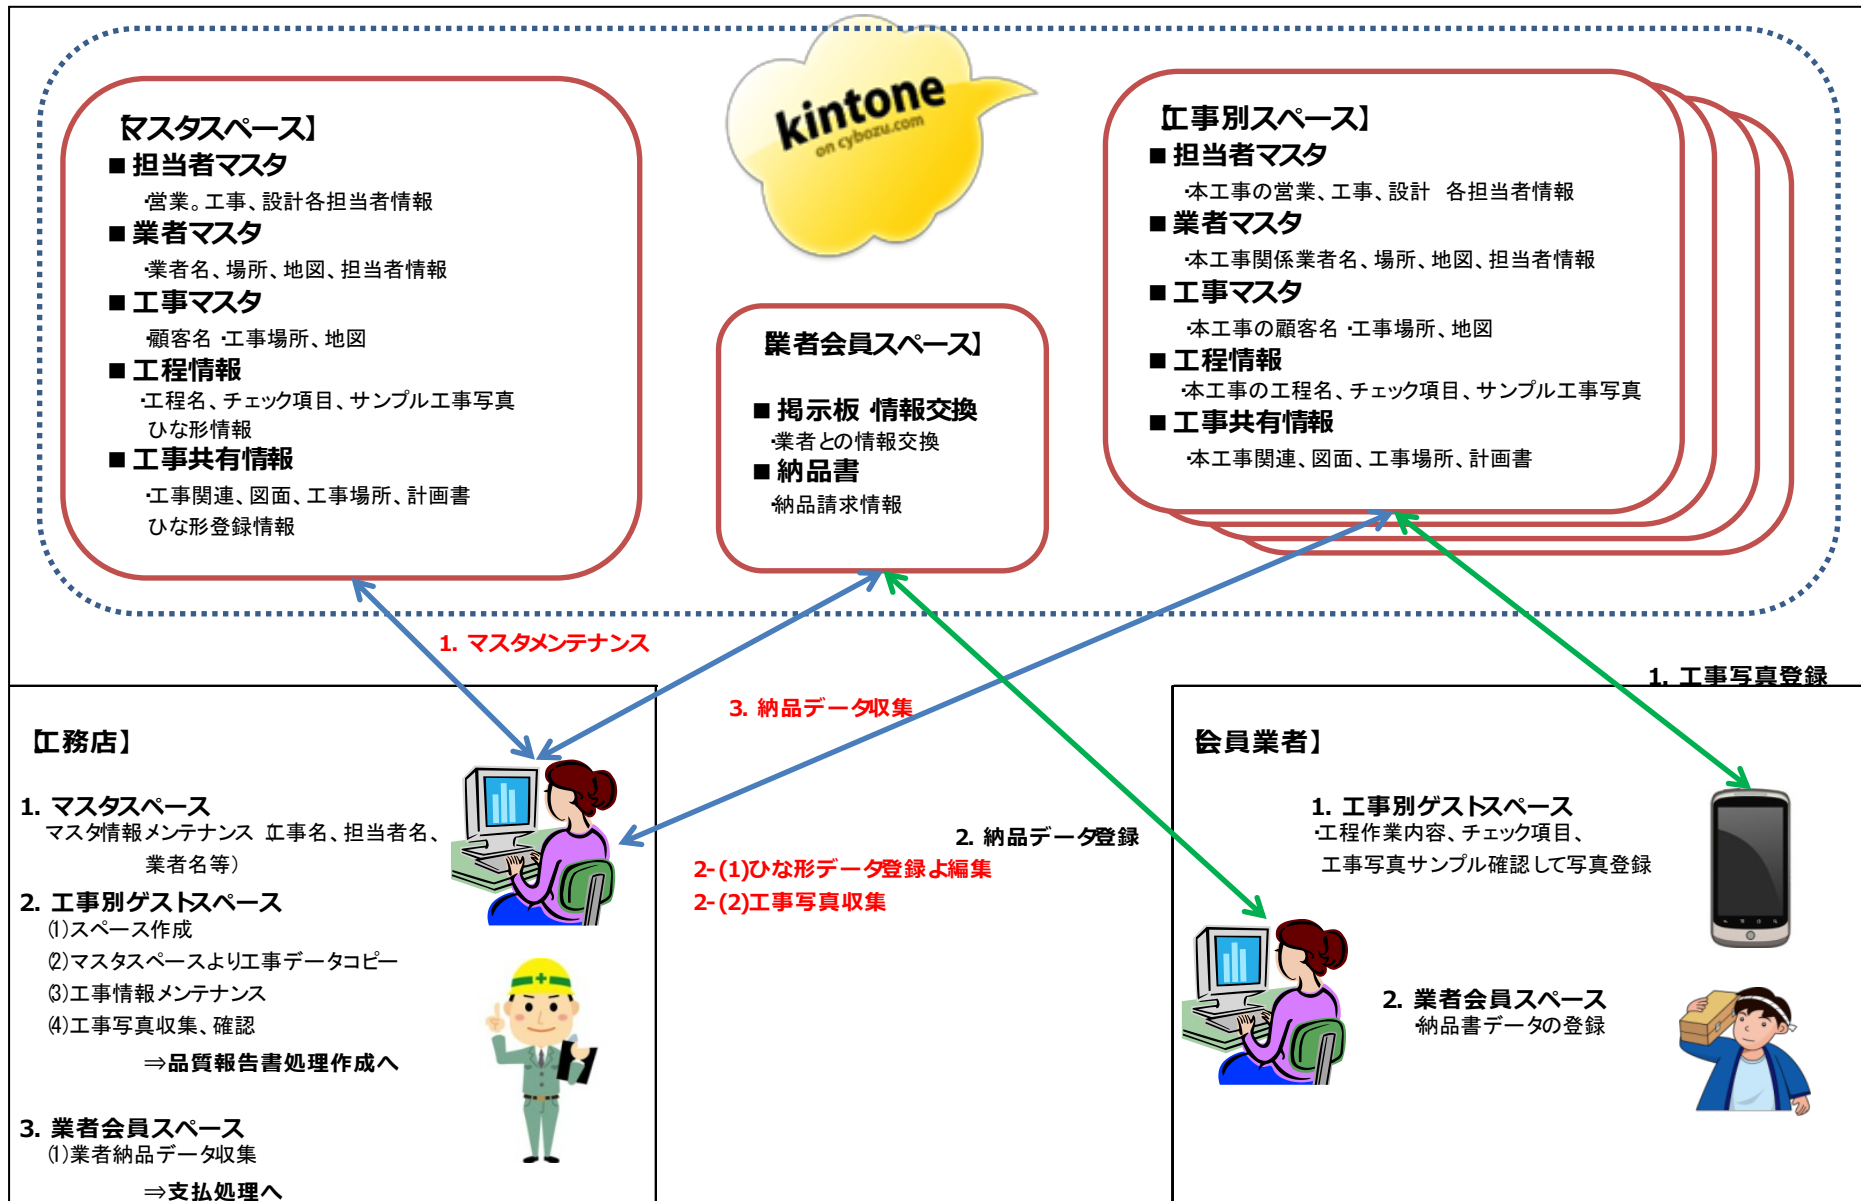

株式会社イー住まい

業者含めた工事全体の品質向上への取り組み

kintone上にイー住まいおよび、業者会会員の関連業者様との情報共有・コミュニケーションの場として「工事品質管理システム」を構築いたしました。

今後は未加入会員の全業者様も含めたシステム利用展開
お客様にご安心していただくために工事品質状況の公開、
お客様とのコミュニケーションの場としても検討しております。

【目的と狙い】

【機能概要図と運用操作の流れ】

【スペース間データ連携機能】

Excel連携アプリは「マスタースペース」から新規「工事別スペース」作成時に Kintone操作でのマスタ登録、及び工事共有情報、工程情報の標準ひな型データを一括登録し 新規にデータ登録の作業負担を軽減するために作成されたものです。

【写真登録機能と操作イメージ】

スマホ操作によりゲストスペースに入り、工程マスタごとに工事写真を登録してゆきます。